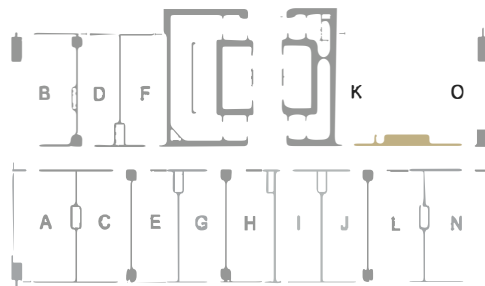

OPEN

Montemar

DESCRIPCIÓN GENERAL

Oficinas desde 23 m² hasta 531 m²
(Planta Libre)

Alta plusvalía para inversionistas con visión
de futuro

Oficinas habilitadas

Estacionamientos subterráneos

Cuatro ascensores inteligentes

Hall en triple altura

Oficina M

- Desde 23,28 mt²
- Orientación sur
- Equipada con cielo americano, muros pintados, piso flotante, baño habilitado
- Ventanas de termopanel de piso a cielo
- Sistema de inyección de aire