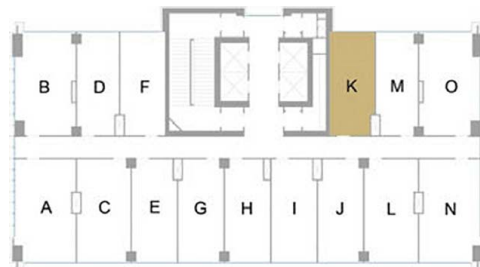

OPEN

Montemar

DESCRIPCIÓN GENERAL

Oficinas desde 23 m² hasta 531 m²
(Planta Libre)

Alta plusvalía para inversionistas con visión
de futuro

Oficinas habilitadas

Estacionamientos subterráneos

Cuatro ascensores inteligentes

Hall en triple altura

Oficina K

- Desde 24,78 mt²
- Orientación sur
- Equipado con cielo americano, muros pintados, piso flotante, baño habilitado
- Ventanas de termopanel de piso o cielo
- Sistema de inyección de aire