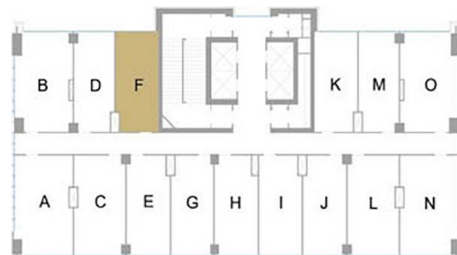

OPEN

Montemar

DESCRIPCIÓN GENERAL

Oficinas desde 23 m² hasta 531 m²
(Planta Libre)

Alta plusvalía para inversionistas con visión
de futuro

Oficinas habilitadas

Estacionamientos subterráneos

Cuatro ascensores inteligentes

Hall en triple altura

Oficina F

- Desde 24,78 mt²
- Orientación sur
- Equipada con cielo americano, muros pintados, piso flotante, baño habilitado
- Ventanas de termopanel de piso a cielo
- Sistema de inyección de aire