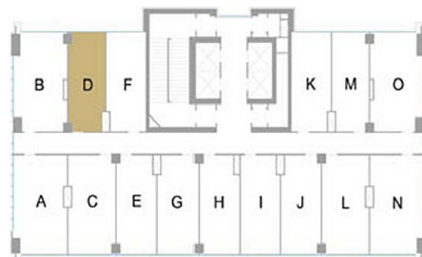

OPEN

Montemar

DESCRIPCIÓN GENERAL

Oficinas desde 23 m² hasta 531 m²
(Planta Libre)

Alta plusvalía para inversionistas con visión
de futuro

Oficinas habilitadas

Estacionamientos subterráneos

Cuatro ascensores inteligentes

Hall en triple altura

Oficina D

- Desde 23,28 mt²
- Orientación sur
- Equipado con cielo americano, muros pintados, piso flotante, baño habilitado
- Ventanas de termopanel de piso a cielo
- Sistema de inyección de aire